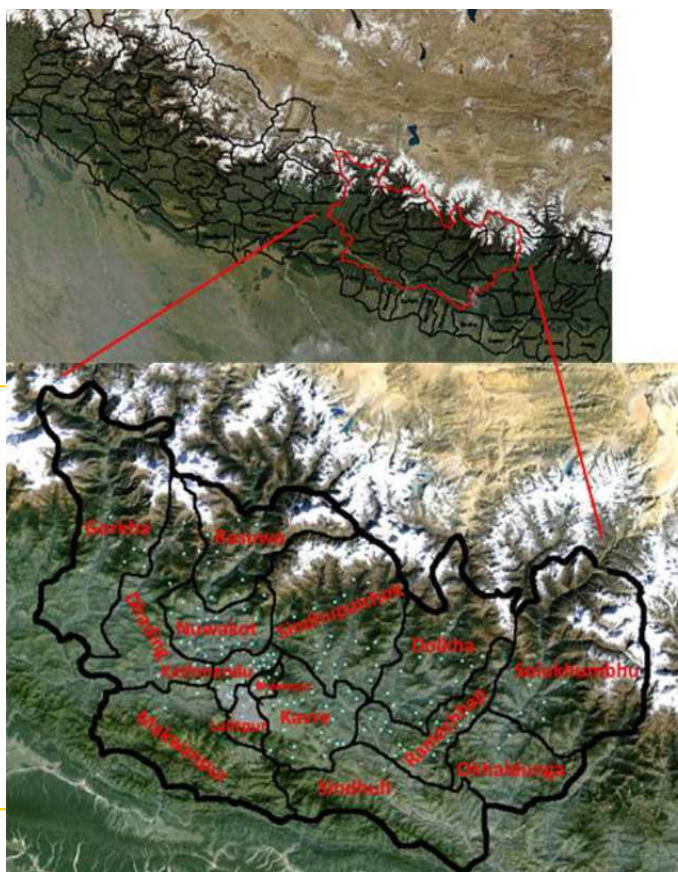

Les activités du projet

Soutien matériel

- Fabrication / achat de mobilier scolaire: tables, bancs, bureaux, tableaux noirs
- Construction de sanitaires dans les écoles
- Achat de livres, de fournitures scolaires pour les élèves, de matériel et supports pédagogiques, ainsi que d'équipements sportifs
- Fourniture aux élèves de 2 tenues d'uniforme et de 2 paires de chaussures
- Décoration intérieure des bâtiments sera assurée par un artiste avec les enfants

Un soutien organisationnel

- Développement des ressources pédagogiques par un soutien en matière de recrutement d'enseignants
- Soutien aux équipes de direction des écoles à travers l'organisation de réunions régulières pour assurer une gestion administrative et financière durable de l'école
- Mise-en-place d'un système de suivi pour inciter la participation active des villageois dans la vie de l'école

Budget du projet: 157.742,34 €

Contribution du MAE*:	134.080,99 €
Contribution des Amis du Tibet:	13.661,35 €
ONGD-FNEL :	10.000,00 €

*Ministère des Affaires étrangères

Fondée en 1995, l'association *Les Amis du Tibet, Luxembourg* est agréée comme ONG de développement depuis 1996.

Ses objectifs sont de sensibiliser l'opinion du Luxembourg à la question tibétaine, d'aider le peuple tibétain dans sa quête de liberté culturelle et religieuse et de le soutenir à l'aide de projets de coopération

Les Amis du Tibet, Luxembourg asbl - 22, boulevard Joseph II - L-1840 Luxembourg

Tél : 26 44 00 80 ou 621 167 673 - Fax : 26 44 00 22 - amis-tibet@pt.lu - www.tibet.lu

CCPLLULL: IBAN LU27 1111 1234 5672 0000 - No RCS Luxembourg F815